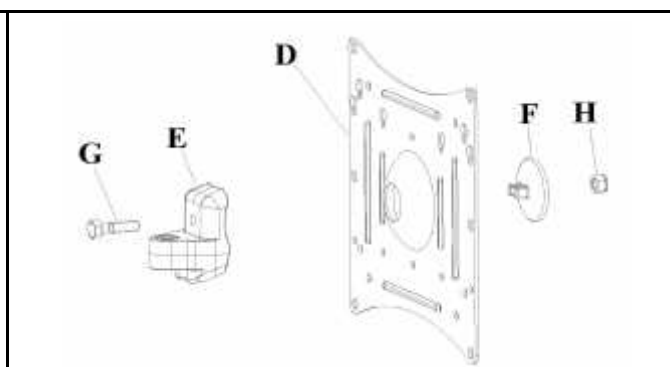

A		1
B		1
C	M8x25	2
D		1
E		1
F		1
G	M8x25	1

H	M8	2
I	Ø 8	1
L	Ø 8 x 10	1
M	M8x50	1
N		1
O	M6x12	2

P	M6x20	4
Q	M8x20	4
R		4
S	M5	8
T	Ø 6	8
U	M5x12	8