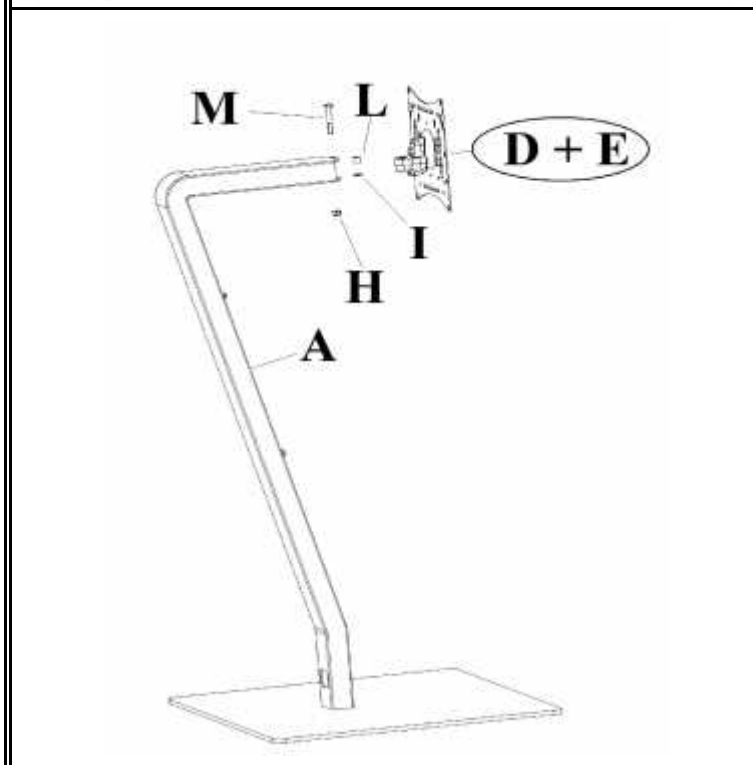

# CLOUD & CLOUD MAXY

EN

Cable management hidden inside column.

Vesa: 100-200 x 100-200-400

Steel shelf

Retractable wheels

Colours: black / white

Max. weight capacity: 40 kg - lbs 88

Max weight capacity shelf: 6 kg - lbs 13

Passaggio Cavi nella colonna

Vesa: 100-200 x 100-200-400

Piano in metallo

Con ruote a scomparsa

Colore: nero / bianco

Portata max 40 kg - lbs 88

Portata ripiano 6 kg - lbs 13

<b>A</b>		<b>1</b>
<b>B</b>		<b>1</b>
<b>C</b>	<b>M8x25</b>	<b>2</b>
<b>D</b>		<b>1</b>
<b>E</b>		<b>1</b>
<b>F</b>		<b>1</b>
<b>G</b>	<b>M8x25</b>	<b>1</b>

<b>H</b>	<b>M8</b>	<b>2</b>
<b>I</b>	<b>Ø 8</b>	<b>1</b>
<b>L</b>	<b>Ø 8 x 10</b>	<b>1</b>
<b>M</b>	<b>M8x50</b>	<b>1</b>
<b>N</b>		<b>1</b>
<b>O</b>	<b>M6x12</b>	<b>2</b>

<b>P</b>	<b>M6x20</b>	<b>4</b>
<b>Q</b>	<b>M8x20</b>	<b>4</b>
<b>R</b>		<b>4</b>
<b>S</b>	<b>M5</b>	<b>8</b>
<b>T</b>	<b>Ø 6</b>	<b>8</b>
<b>U</b>	<b>M5x12</b>	<b>8</b>

**Cod. 03585**