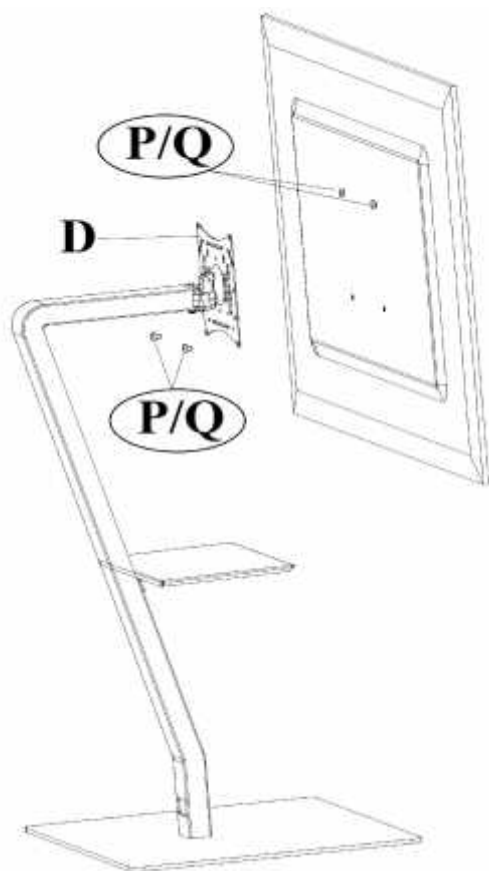

CLOUD & CLOUD MAXY