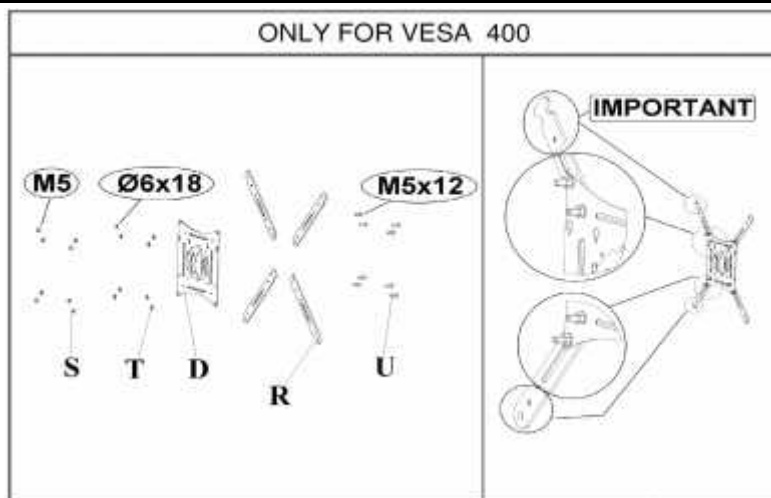

CLOUD & CLOUD MAXY