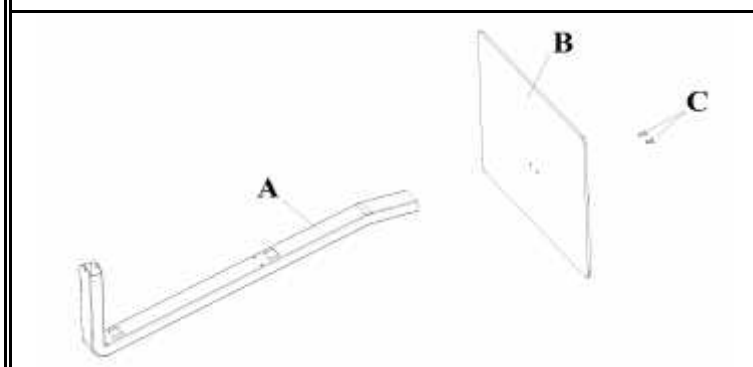

A		1
B		1
C	M8x25	2
D		1
E		1
F		1
G	M8x25	1

H	M8	2
I	Ø 8	1
L	Ø 8 x 10	1
M	M8x50	1
N		1
O	M6x12	2

P	M6x20	4
Q	M8x20	4
R		4
S	M5	8
T	Ø 6	8
U	M5x12	8