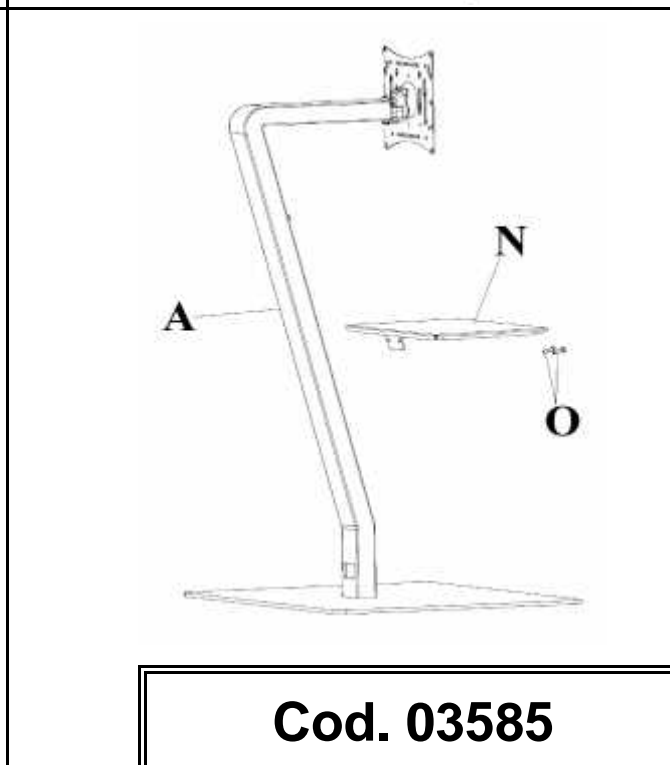

# CLOUD & CLOUD MAXY

EN

Cable management hidden inside column.

Vesa: 100-200 x 100-200-400

Steel shelf

Retractable wheels

Colours: black / white

Max. weight capacity: 40 kg - lbs 88

Max weight capacity shelf: 6 kg - lbs 13

Passaggio Cavi nella colonna

Vesa: 100-200 x 100-200-400

Piano in metallo

Con ruote a scomparsa

Colore: nero / bianco

Portata max 40 kg - lbs 88

Portata ripiano 6 kg - lbs 13

<b>A</b>		<b>1</b>
<b>B</b>		<b>1</b>
<b>C</b>	<b>M8x25</b>	<b>2</b>
<b>D</b>		<b>1</b>
<b>E</b>		<b>1</b>
<b>F</b>		<b>1</b>
<b>G</b>	<b>M8x25</b>	<b>1</b>

<b>H</b>	<b>M8</b>	<b>2</b>
<b>I</b>	<b>Ø 8</b>	<b>1</b>
<b>L</b>	<b>Ø 8 x 10</b>	<b>1</b>
<b>M</b>	<b>M8x50</b>	<b>1</b>
<b>N</b>		<b>1</b>
<b>O</b>	<b>M6x12</b>	<b>2</b>

<b>P</b>	<b>M6x20</b>	<b>4</b>
<b>Q</b>	<b>M8x20</b>	<b>4</b>
<b>R</b>		<b>4</b>
<b>S</b>	<b>M5</b>	<b>8</b>
<b>T</b>	<b>Ø 6</b>	<b>8</b>
<b>U</b>	<b>M5x12</b>	<b>8</b>

**Cod. 03585**