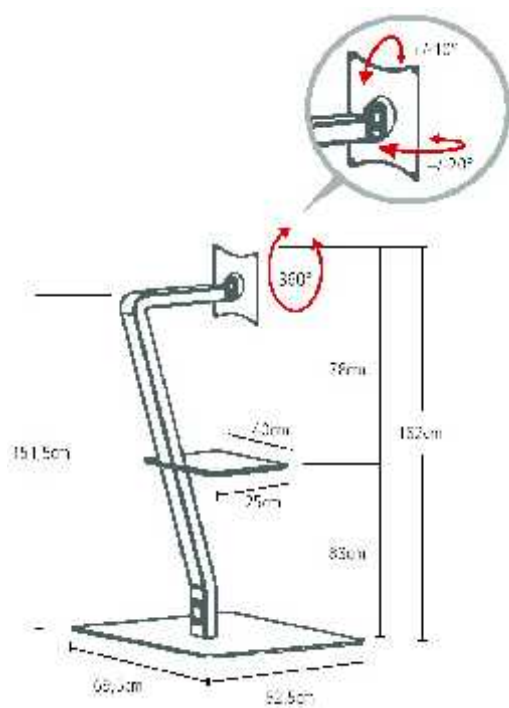

CLOUD & CLOUD MAXY