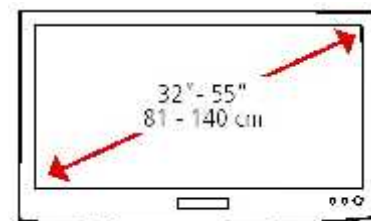

# CLOUD & CLOUD MAXY

EN

Cable management hidden inside column.

Vesa: 100-200 x 100-200-400

Steel shelf

Retractable wheels

Colours: black / white

Max. weight capacity: 40 kg - lbs 88

Max weight capacity shelf: 6 kg - lbs 13

Passaggio Cavi nella colonna

Vesa: 100-200 x 100-200-400

Piano in metallo

Con ruote a scomparsa

Colore: nero / bianco

Portata max 40 kg - lbs 88

Portata ripiano 6 kg - lbs 13

<b>A</b>		<b>1</b>
<b>B</b>		<b>1</b>
<b>C</b>	<b>M8x25</b>	<b>2</b>
<b>D</b>		<b>1</b>
<b>E</b>		<b>1</b>
<b>F</b>		<b>1</b>
<b>G</b>	<b>M8x25</b>	<b>1</b>

<b>H</b>	<b>M8</b>	<b>2</b>
<b>I</b>	<b>Ø 8</b>	<b>1</b>
<b>L</b>	<b>Ø 8 x 10</b>	<b>1</b>
<b>M</b>	<b>M8x50</b>	<b>1</b>
<b>N</b>		<b>1</b>
<b>O</b>	<b>M6x12</b>	<b>2</b>