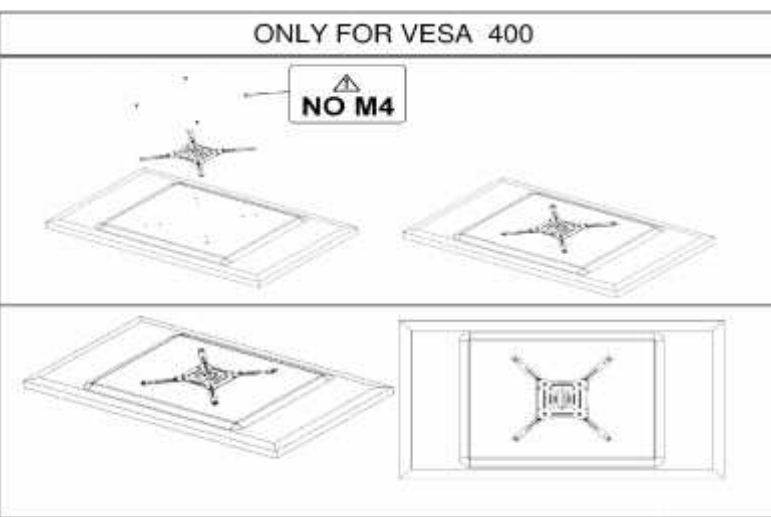

CLOUD & CLOUD MAXY